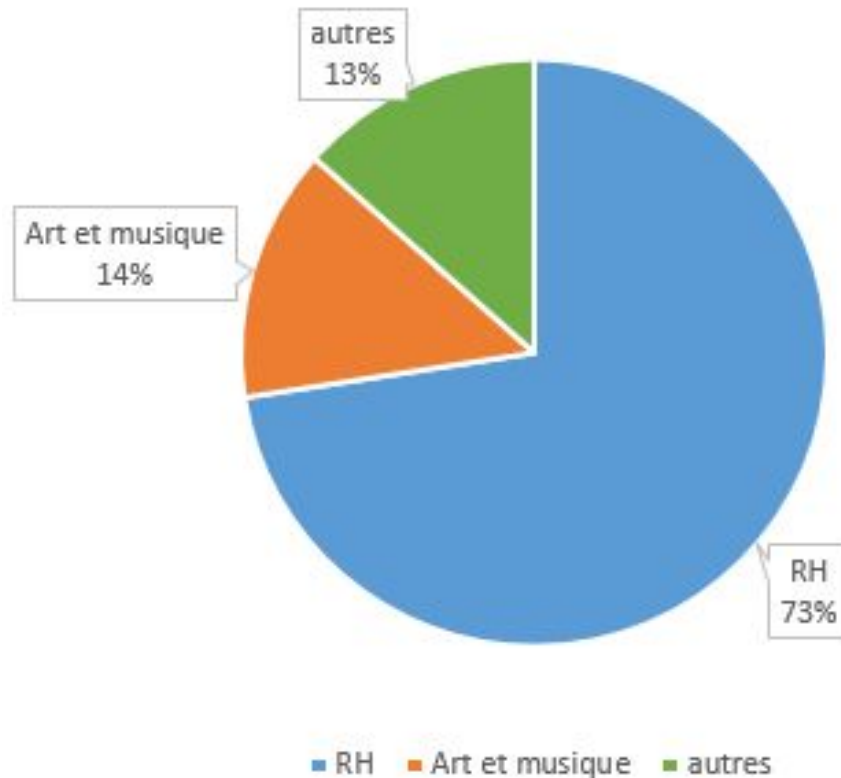

SURTAXE SCOLAIRE 2020/2021

Région Métro - 767 695\$

École Beaubassin - 123 196\$